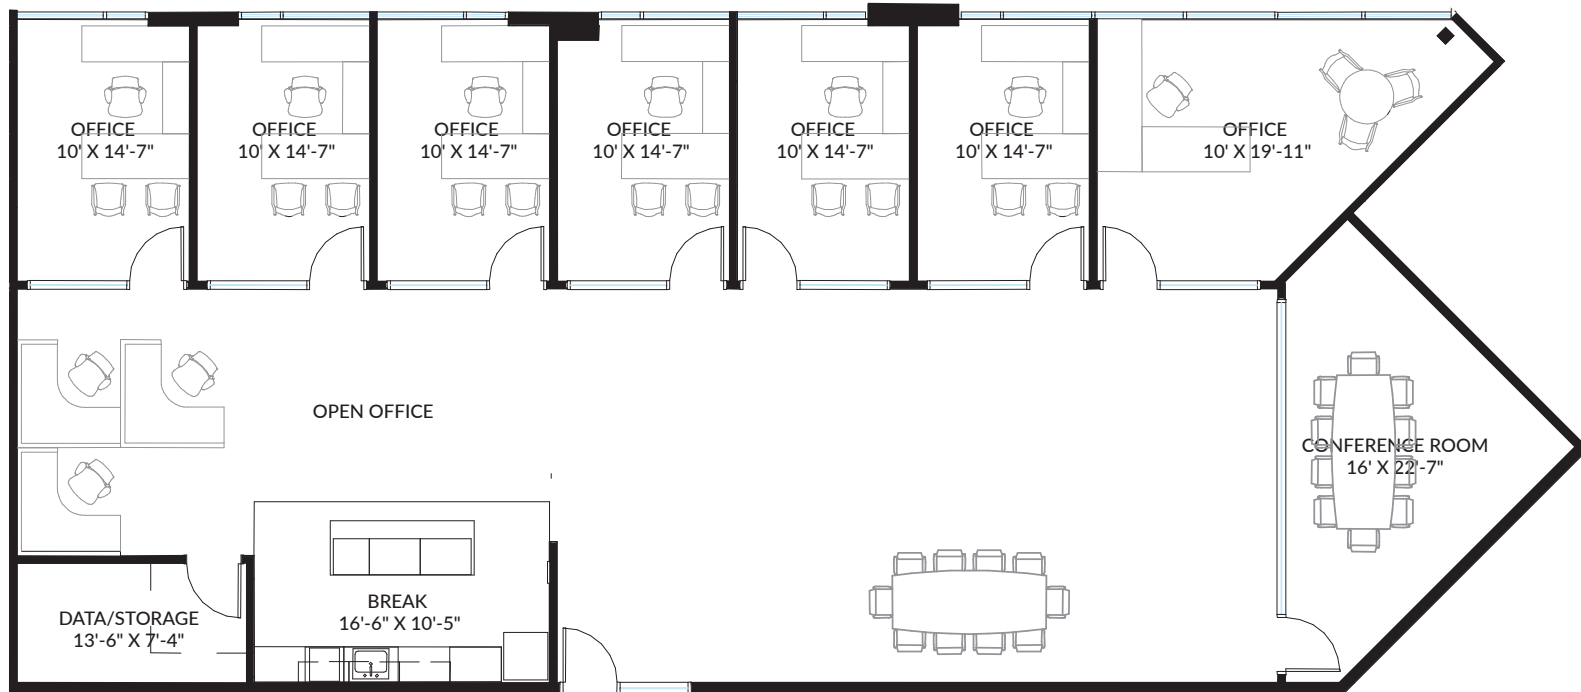

121 Commerce Place *TERRA*
 SH 121/Bellevue Drive
 Plano, Texas 75024

Suite 320
4,275 SF

Leasing Information

Andrew Scudder
 (214) 438-1580
 andrew.scudder@am.jll.com

Caroline Leary
 (214) 438-3953
 caroline.leary@am.jll.com