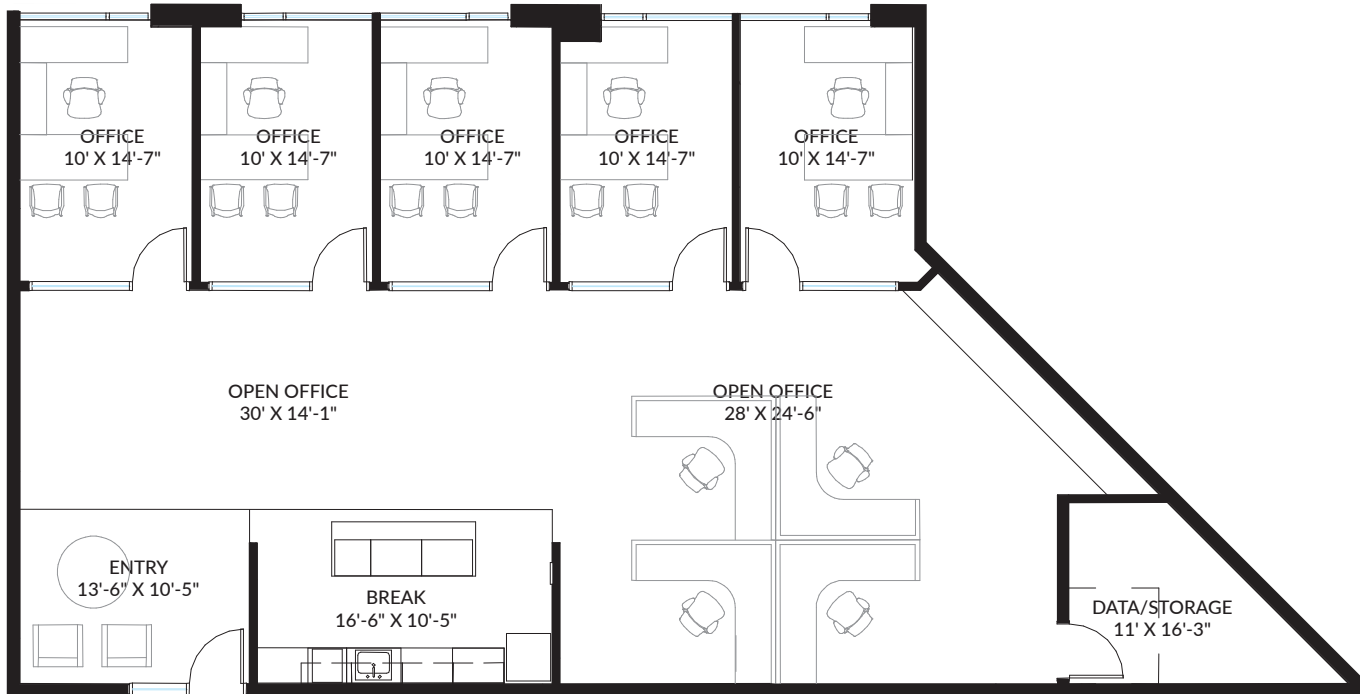

121 Commerce Place *TERRA*  
 SH 121/Belleview Drive  
 Plano, Texas 75024

**Suite 220**  
**3,089 SF**

**Leasing Information**

Andrew Scudder  
 (214) 438-1580  
 andrew.scudder@jll.com

Caroline Leary  
 (214) 438-3953  
 caroline.leary@jll.com