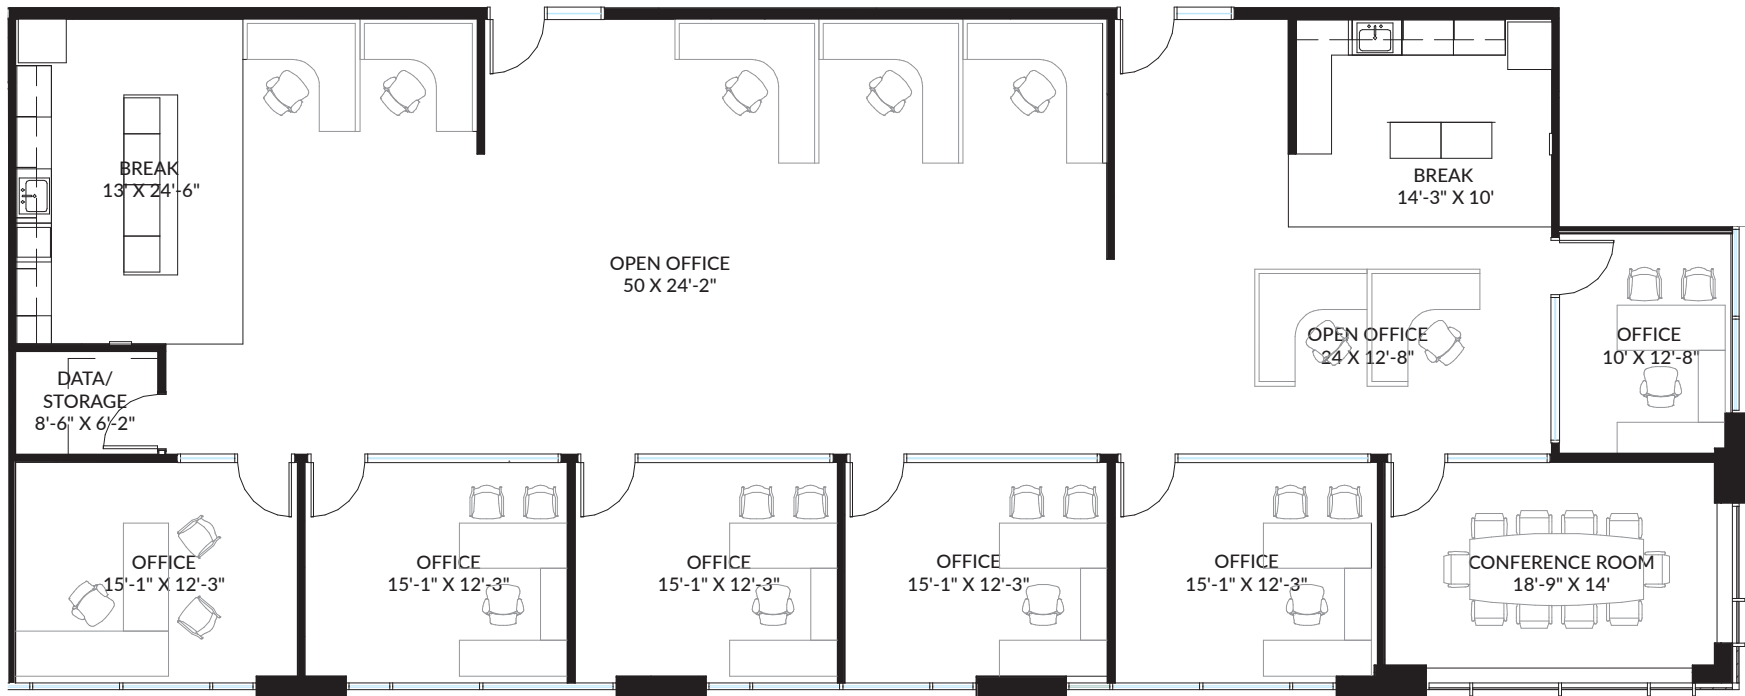

121 Commerce Place *TERRA*
 SH 121/Bellevue Drive
 Plano, Texas 75024

Suite 130
5,026 SF

Leasing Information

Andrew Scudder
 (214) 438-1580
 andrew.scudder@jll.com

Caroline Leary
 (214) 438-3953
 caroline.leary@jll.com