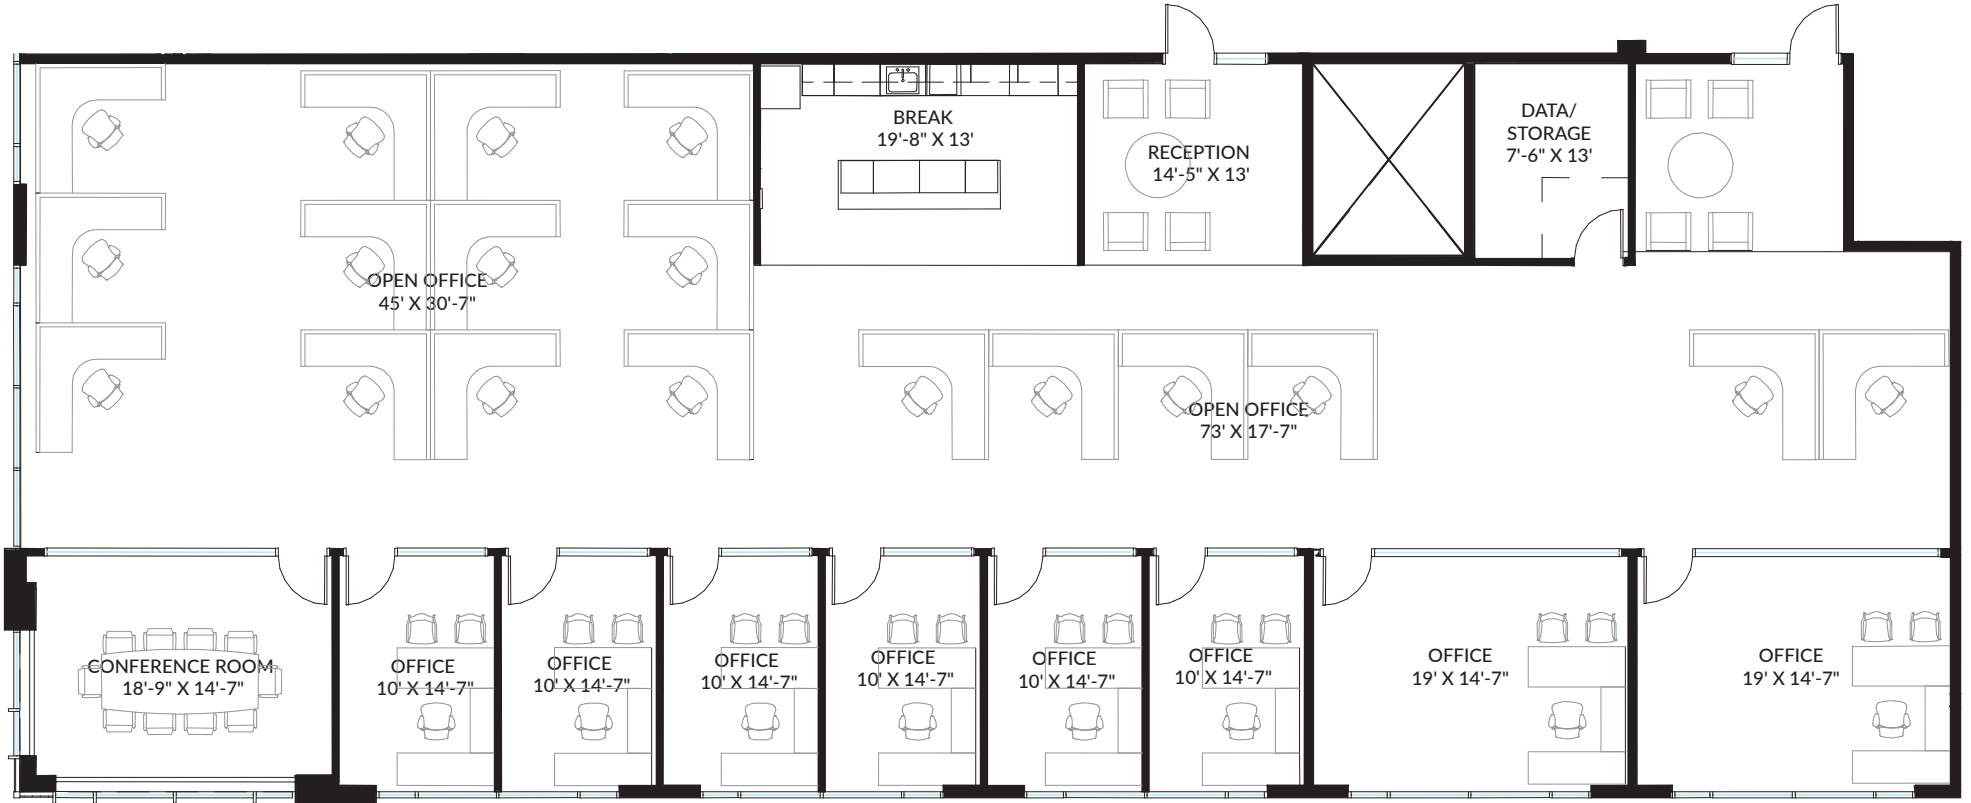

121 Commerce Place *TERRA*  
 SH 121/Bellevue Drive  
 Plano, Texas 75024

**Suite 305**  
**7,512 SF**

**Leasing Information**

Andrew Scudder  
 (214) 438-1580  
 andrew.scudder@am.jll.com

Caroline Leary  
 (214) 438-3953  
 caroline.leary@am.jll.com